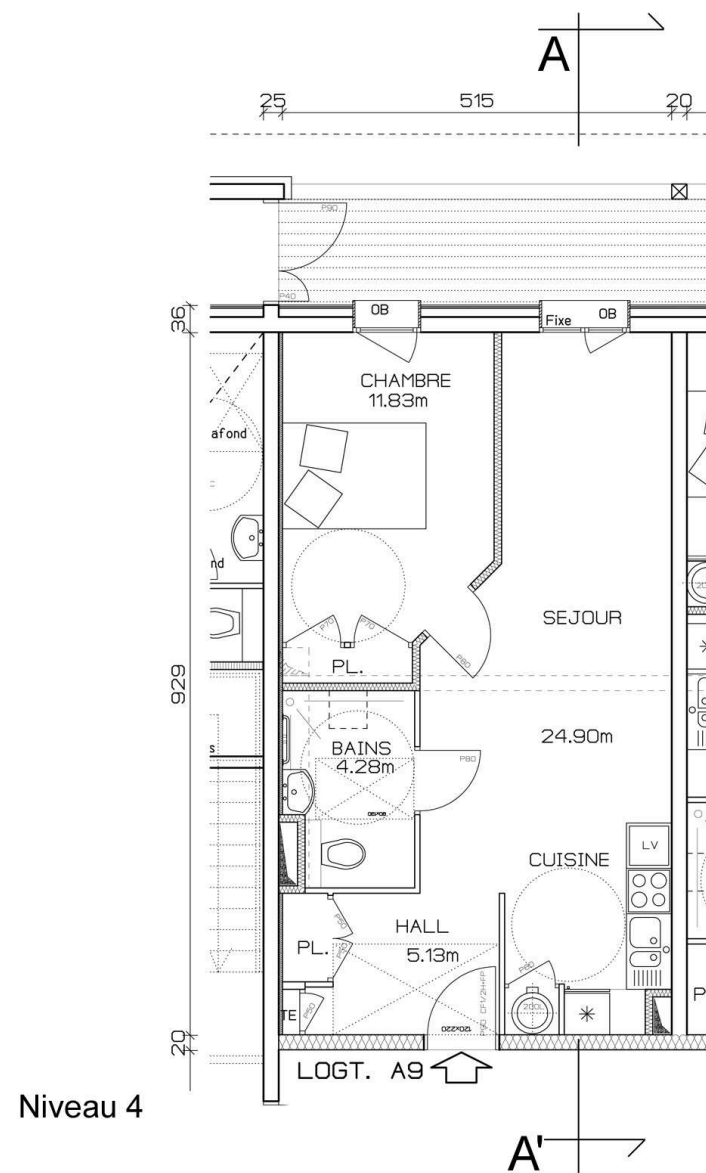

	S. hab.
Séjour / Cuisine	24,90
Hall / Pl.	5,13
Ch. / Pl.	11,83
Bains	4,28
<b>Surface habitable</b>	<b>46,14 m<sup>2</sup></b>

Echelle : 1/100°

Tout en gardant les caractéristiques du plan, le maître d'ouvrage se réserve la possibilité d'y apporter des modifications de détails en fonction des différents impératifs de construction.