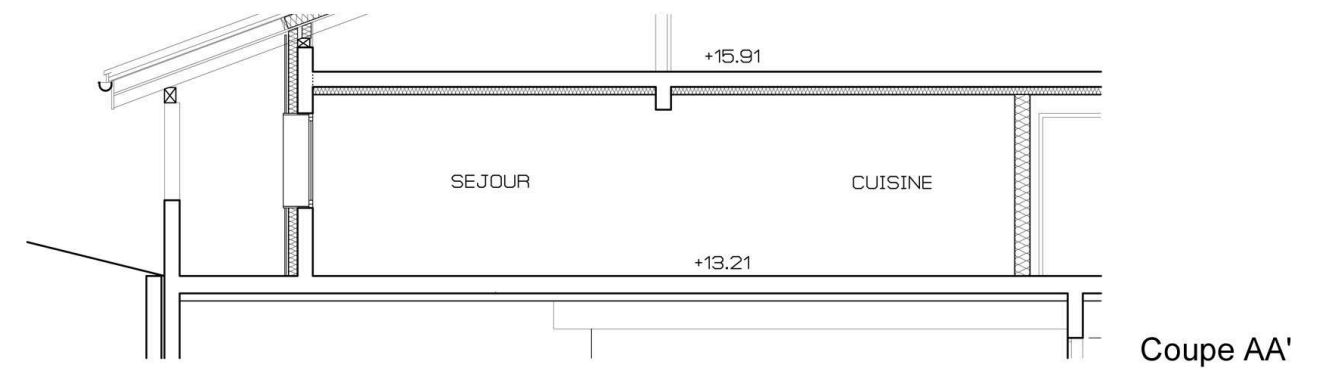

Maîtrise d'ouvrage : **SARL LES CHALETS DE LA MADELEINE**  
 M. DOP Henk  
 18, Allée du Lac Saint André  
 73 382 LE BOURGET DU LAC

Maîtrise d'oeuvre : **SARL d'architecture Breyton & Chabut**  
 67, Chemin de la Charrette  
 73 200 ALBERTVILLE

	S. hab.
Séjour / Cuisine	24,90
Hall / Pl.	5,13
Ch. / Pl.	11,83
Bains	4,28
<b>Surface habitable</b>	<b>46,14 m<sup>2</sup></b>

Echelle : 1/100°

Tout en gardant les caractéristiques du plan, le maître d'ouvrage se réserve la possibilité d'y apporter des modifications de détails en fonction des différents impératifs de construction.