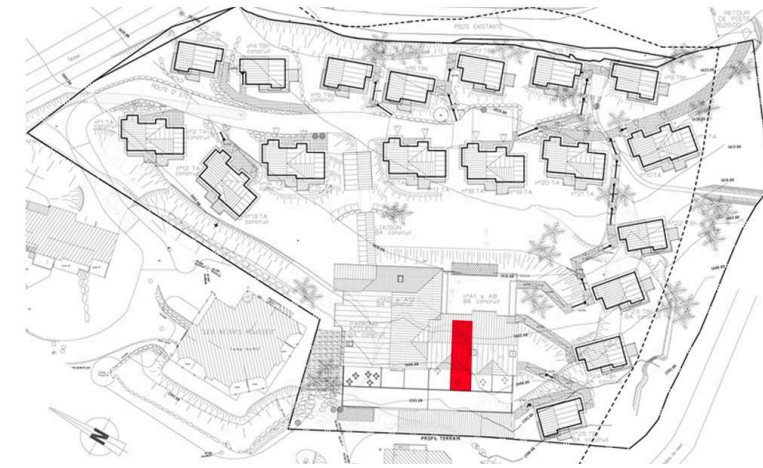

Maîtrise d'ouvrage : **SARL LES CHALETS DE LA MADELEINE**
 M. DOP Henk
 18, Allée du Lac Saint André
 73 382 LE BOURGET DU LAC

Maîtrise d'oeuvre : **SARL d'architecture Breyton & Chabut**
 67, Chemin de la Charrette
 73 200 ALBERTVILLE

	S. hab.
Séjour	17,73
Cuisine	7,86
Hall / Pl.	4,39
Ch1	10,83
Bains	5,10
Surface habitable	45,91 m²
Terrasse	34,92 m ²

Echelle : 1/100°

Niveau 4

Tout en gardant les caractéristiques du plan, le maître d'ouvrage se réserve la possibilité d'y apporter des modifications de détails en fonction des différents impératifs de construction.