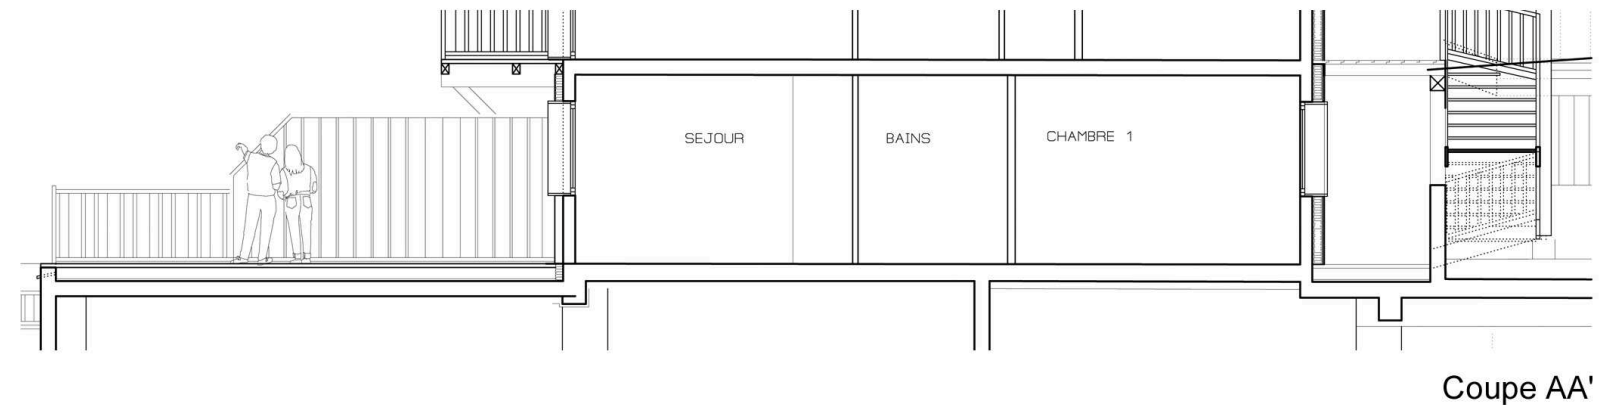

Maîtrise d'ouvrage : **SARL LES CHALETS DE LA MADELEINE**
 M. DOP Henk
 18, Allée du Lac Saint André
 73 382 LE BOURGET DU LAC

Maîtrise d'oeuvre : **SARL d'architecture Breyton & Chabut**
 67, Chemin de la Charrette
 73 200 ALBERTVILLE

	S. hab.
Séjour	17,73
Cuisine	7,86
Hall / Pl.	4,39
Ch1	10,83
Bains	5,10
Surface habitable	45,91 m²
Terrasse	34,92 m ²

Echelle : 1/100°

Niveau 4

Tout en gardant les caractéristiques du plan, le maître d'ouvrage se réserve la possibilité d'y apporter des modifications de détails en fonction des différents impératifs de construction.