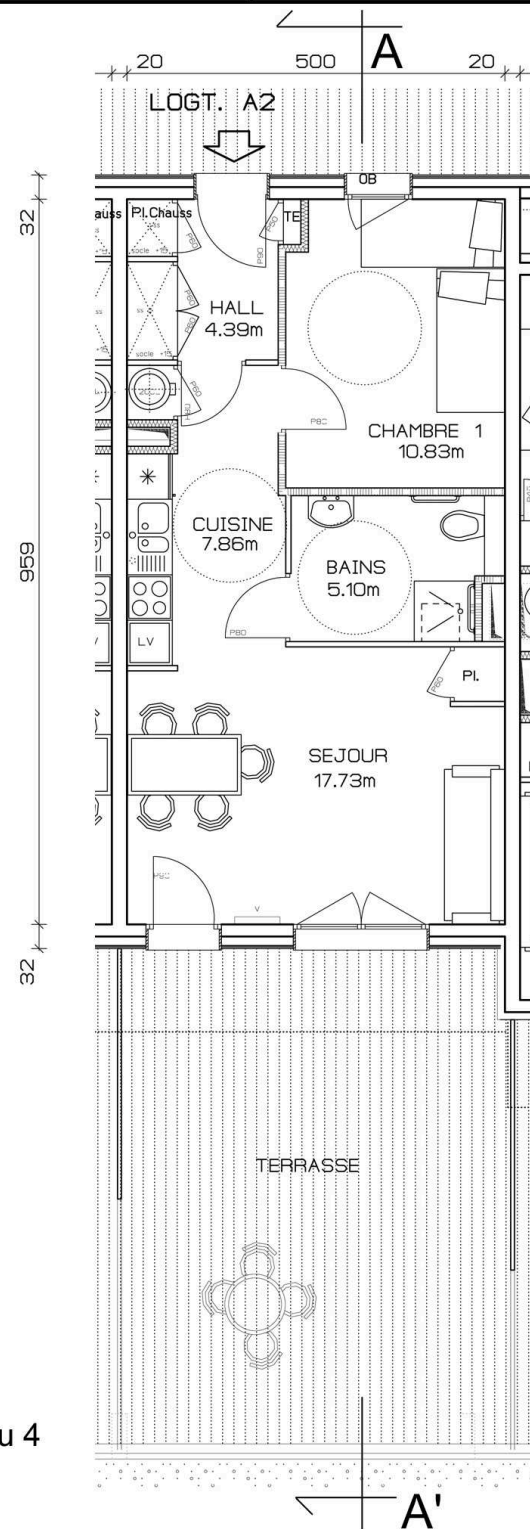

Maîtrise d'ouvrage : **SARL LES CHALETS DE LA MADELEINE**
 M. DOP Henk
 18, Allée du Lac Saint André
 73 382 LE BOURGET DU LAC

Maîtrise d'oeuvre : **SARL d'architecture Breyton & Chabut**
 67, Chemin de la Charrette
 73 200 ALBERTVILLE

	S. hab.
Séjour	17,73
Cuisine	7,86
Hall / Pl.	4,39
Ch1	10,83
Bains	5,10
Surface habitable	45,91 m²
Terrasse	34,92 m ²

Echelle : 1/100°

Niveau 4

Tout en gardant les caractéristiques du plan, le maître d'ouvrage se réserve la possibilité d'y apporter des modifications de détails en fonction des différents impératifs de construction.