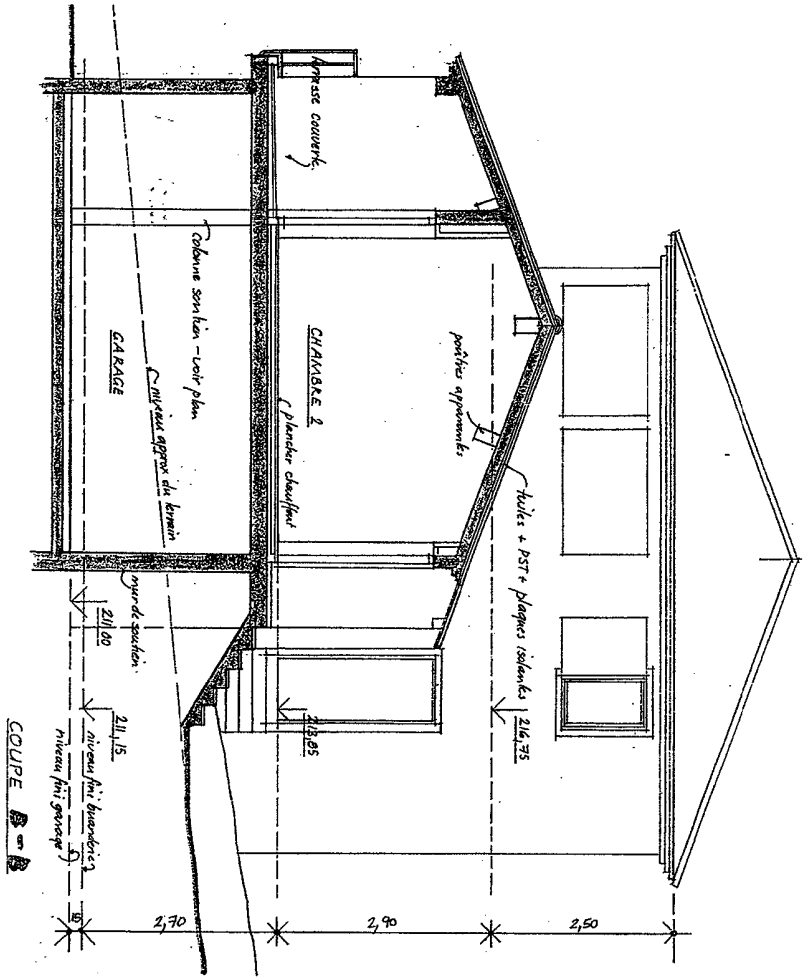

Joop W. BLOM MSC  
De Sille Wille 255  
NL 6091 WH OOSTELBEERS  
PAYS BAS

Telephone: +31 13 5136067  
Telefax: +31 13 5136068  
E-mail: joop@GeolCT.nl

Echelle 1=75

PROJET : M. BLOM LES CANTIERELLES MONTBELLIN  
D.G. MOULET ARCHITECTE D.E.A.O #1 FAX 04 70 64 14 45