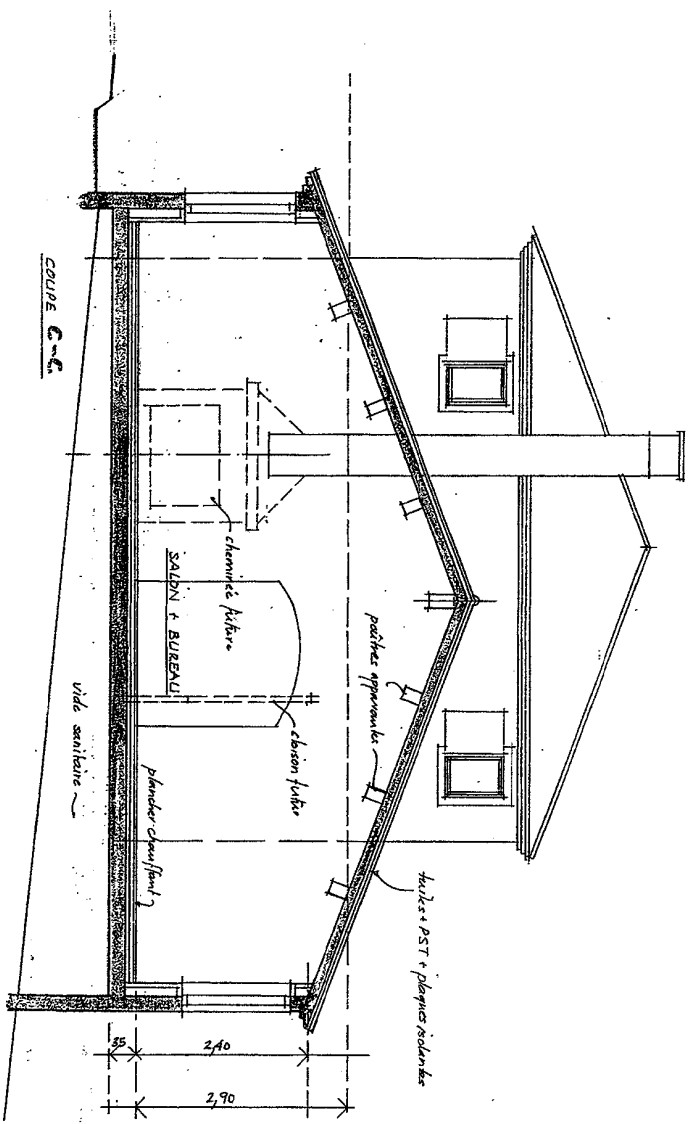

Joop W. BLOM MSc
 De Sille Wille 255
 NL 6091 WH OOSTELBEERS
 PAYS BAS
 Telephone: +31 13 5136067
 Telefax: +31 13 5136068
 E-mail: joop@GeolCT.nl

Echelle 1=75

PROJET : M. BLOM LES CANTERELLES MONTBRUN
 D.G. MOULET ARCHITECTE DEAO 41180 04 90 64 14 41