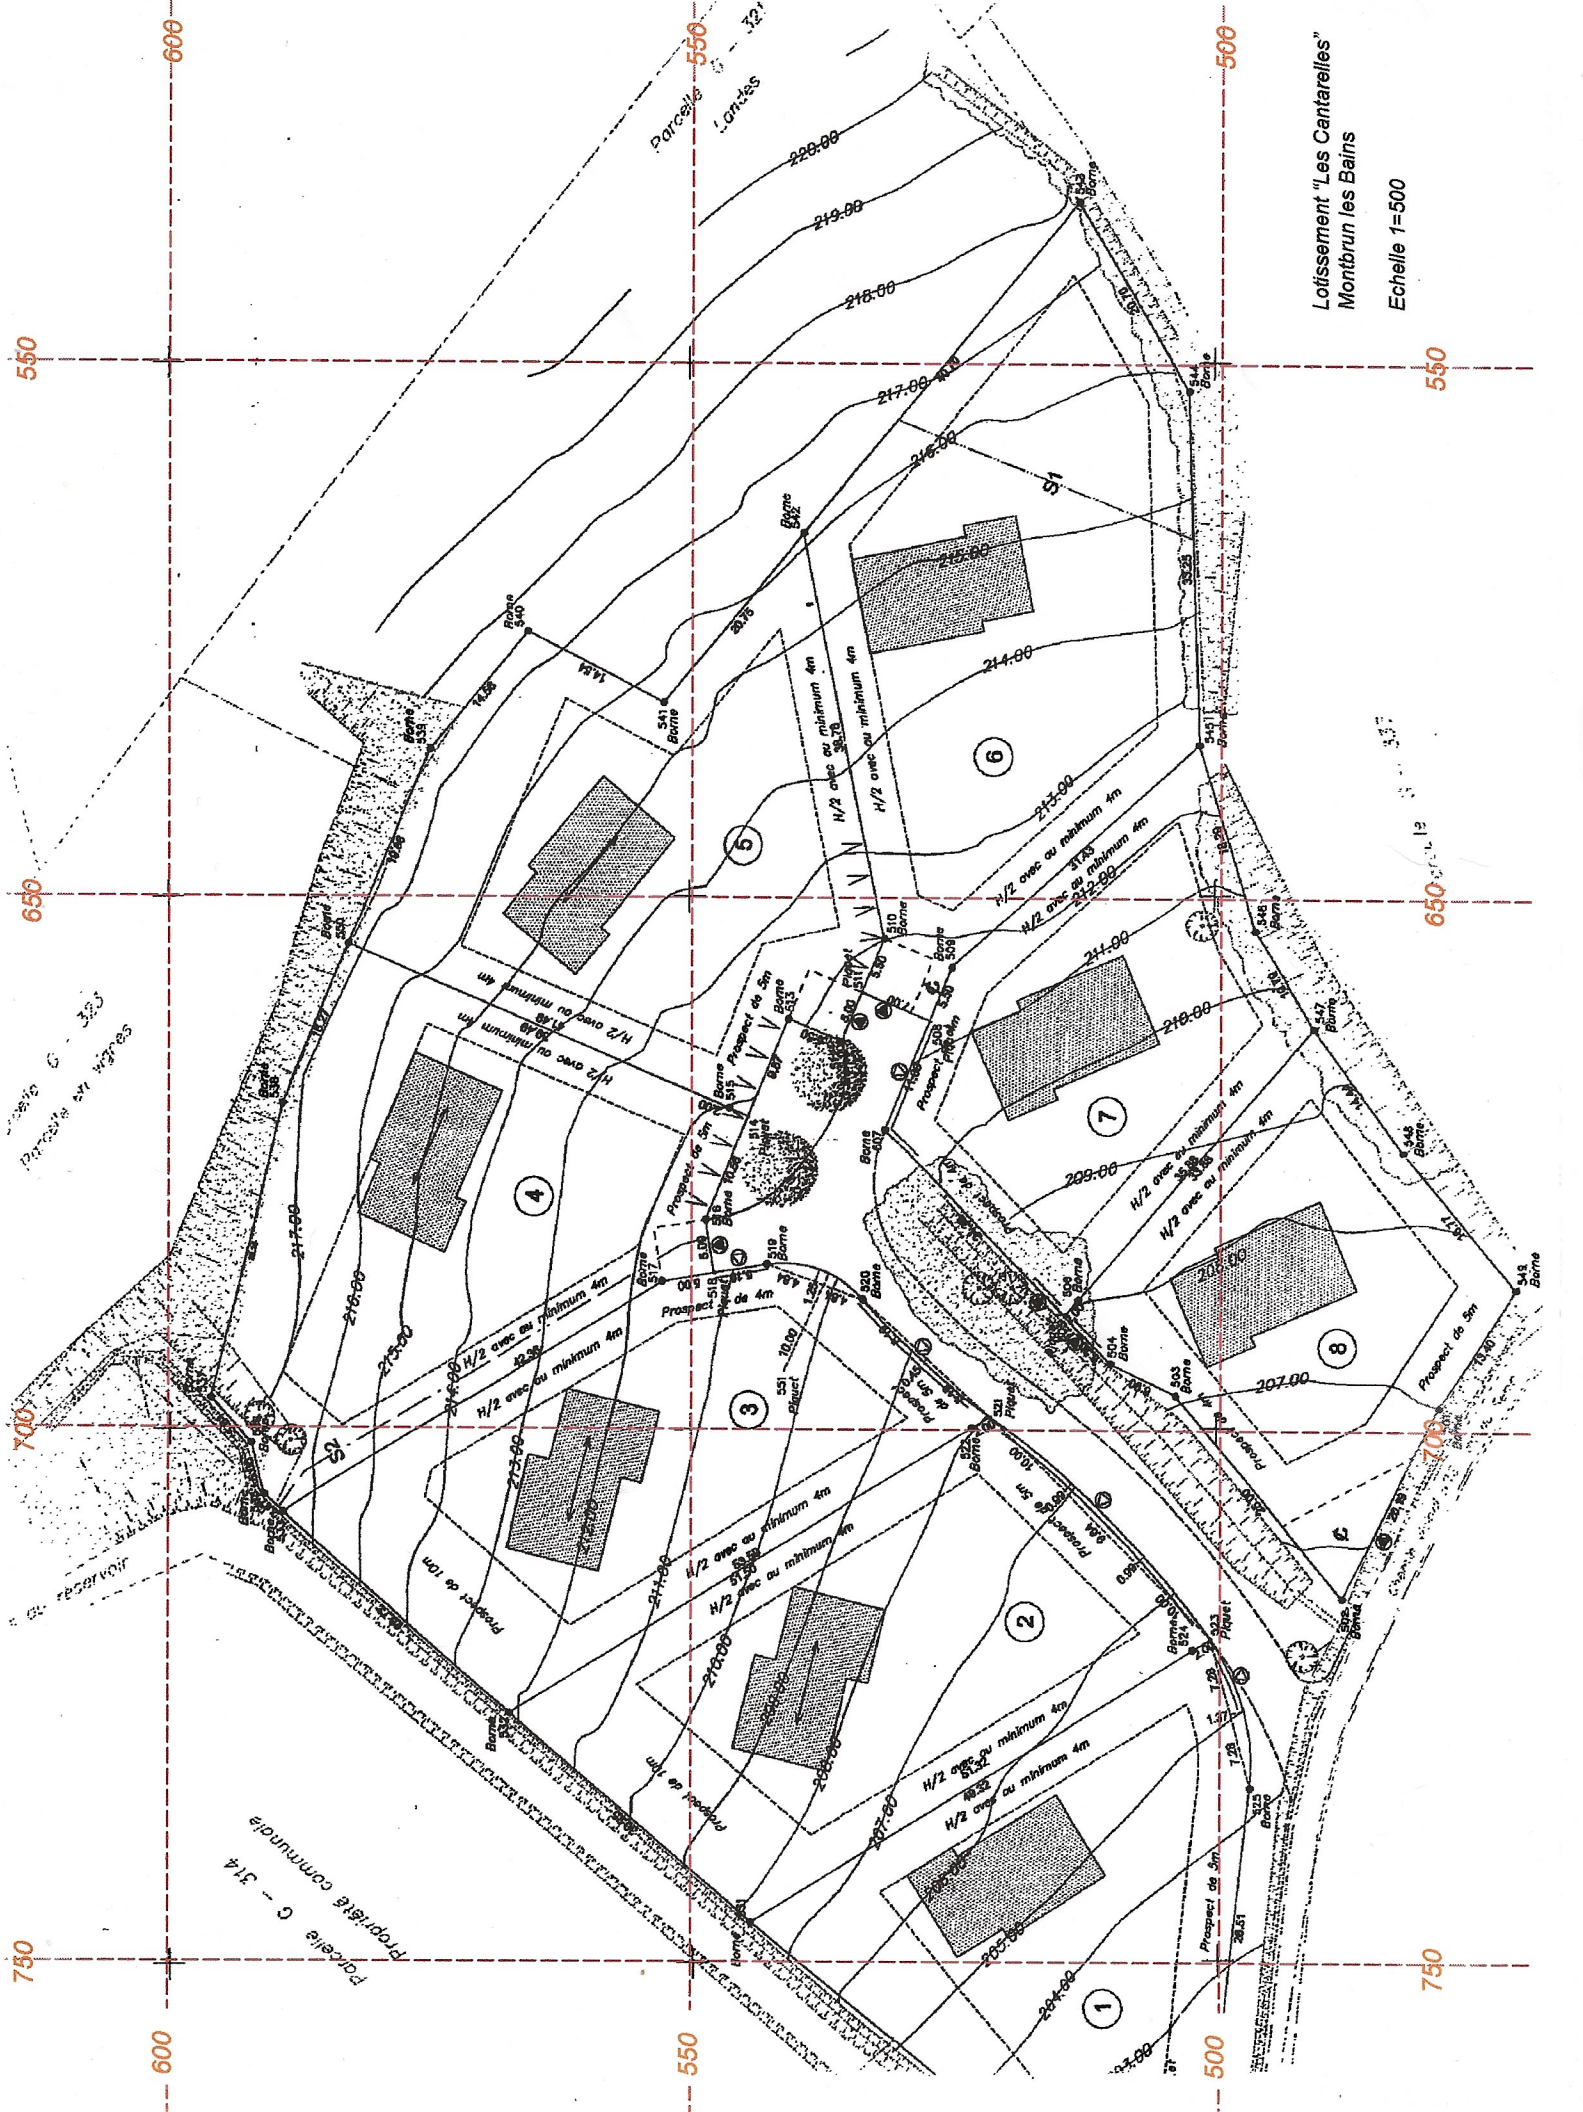

Commune de MONTBRUN LES BAINS - Drôme

Lotissement LES CANTARELLES

autorisé par arrêté municipal n°LT2619300B0001 du 26 janvier 2001

LOT N° 1 à 8

PLAN DE SITUATION

LEGENDE DU PLAN DE LOT ANNEXE

REALISE PAR

Cabinet DARRAS

Géomètre - Expert

13, Avenue Léon Aubin, 26250 LIVRON sur DROME

Tel : 75.61.73.22 Fax : 75.85.63.71

Dossier 00.292

Lotissement "Les Cantarelles"
 Montbrun les Bains
 Echelle 1=500

Parcelle G - 323
 Propriété en vngres

Parcelle G - 314
 Propriété communale

réservoir

Parcelle
 Lantès

Parcelle
 327