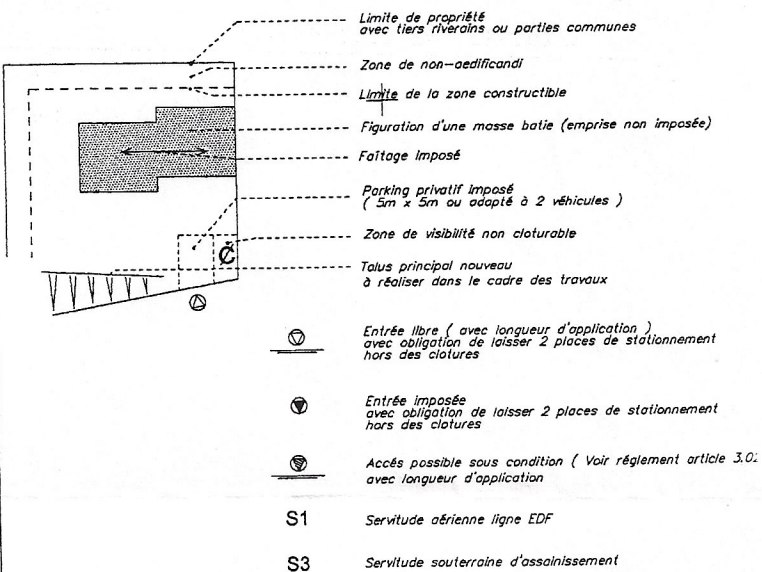

Commune de MONTBRUN LES BAINS - Drôme

Lotissement LES CANTARELLES

autorisé par arrêté municipal n°LT2619300B0001 du 26 janvier 2001

LOT N° 1 à 8

PLAN DE SITUATION

LEGENDE DU PLAN DE LOT ANNEXE

REALISE PAR

Cabinet DARRAS

Géomètre - Expert

13, Avenue Léon Aubin, 26250 LIVRON sur DROME

Tel : 75.61.73.22 Fax : 75.85.63.71

Dossier 00.292

Lotissement "Les Cantarelles"
 Montbrun les Bains
 Echelle 1=500

Parcelle G - 323
 Propriété en vngres