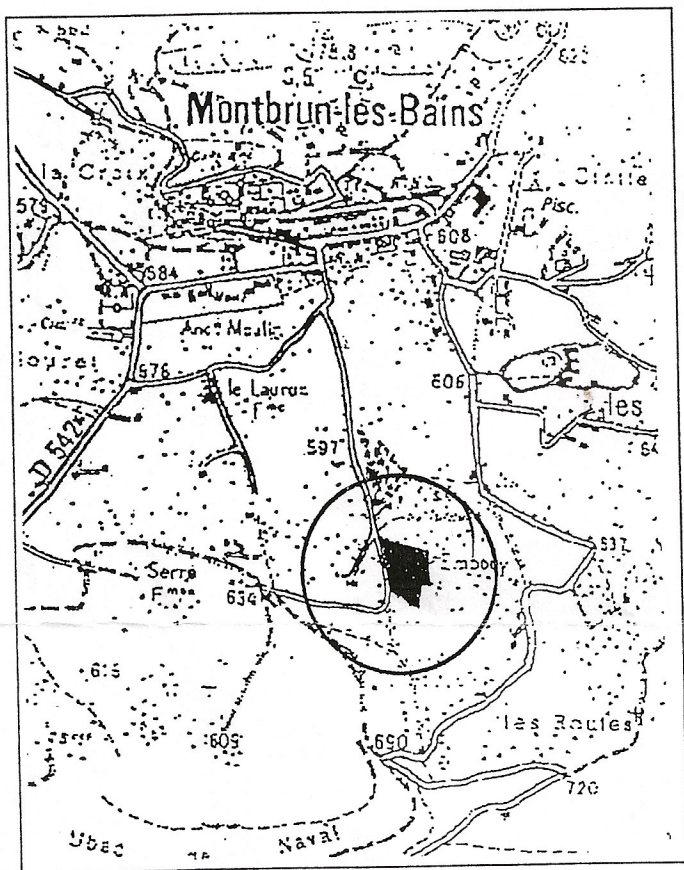

Commune de MONTBRUN LES BAINS - Drôme

Lotissement LES CANTARELLES

autorisé par arrêté municipal n°LT2619300B0001 du 26 janvier 2001

LOT N° 1 à 8

PLAN DE SITUATION

LEGENDE DU PLAN DE LOT ANNEXE

REALISE PAR

Cabinet DARRAS

Géomètre - Expert

13, Avenue Léon Aubin, 26250 LIVRON sur DROME

Tel : 75.61.73.22 Fax : 75.85.63.71

Dossier 00.292

Lotissement "Les Cantarelles"
 Montbrun les Bains
 Echelle 1=500

Parcelle G - 323
 Propriété en vngres